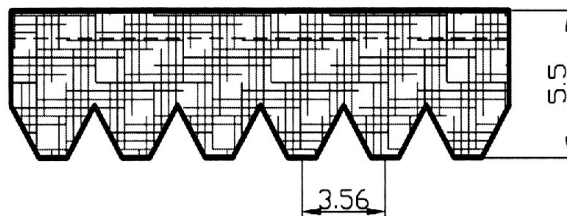

■ neskladová položka výrobce
další rozměry řemenů PK též v sekci Automotive

Příklad označení - vzor objednávky:

Řemen POLY-V 4PK 1125

Řemeny POLY-V

Profil K

PK

PROFIL K

Označení (DIN)	Označení (RMA)	Délka řemenu (mm)	Označení (DIN)	Označení (RMA)	Délka řemenu (mm)
PK 1520	598 K	1520	PK 2030	799 K	2030
PK 1530	602 K	1530	PK 2050	807 K	2050
PK 1560	614 K	1560	PK 2080	819 K	2080
PK 1570	618 K	1570	PK 2100	827 K	2100
PK 1580	622 K	1580	PK 2115	833 K	2115
PK 1601	630 K	1601	PK 2120	835 K	2120
PK 1626	640 K	1626	PK 2145	844 K	2145
PK 1658	653 K	1658	PK 2170	854 K	2170
PK 1682	662 K	1682	PK 2205	868 K	2205
PK 1690	665 K	1690	PK 2225	876 K	2225
PK 1700	669 K	1700	PK 2235	880 K	2235
PK 1725	679 K	1725	PK 2255	888 K	2255
PK 1755	691 K	1755	PK 2330	917 K	2330
PK 1760	693 K	1760	PK 2362	930 K	2362
PK 1775	699 K	1775	PK 2385	939 K	2385
PK 1795	707 K	1795	PK 2440	961 K	2440
PK 1815	715 K	1815	PK 2460	969 K	2460
PK 1830	720 K	1830	PK 2480	976 K	2480
PK 1854	730 K	1854	PK 2515	990 K	2515
PK 1863	733 K	1863	PK 2530	996 K	2530
PK 1885	742 K	1885	PK 2585	1018 K	2585
PK 1900	748 K	1900	PK 2612	1028 K	2612
PK 1930	760 K	1930	PK 2680	1055 K	2680
PK 1949	767 K	1949	PK 2835	1116 K	2835
PK 1956	770 K	1956	PK 2845	1120 K	2845
PK 1980	780 K	1980	PK 2967	1168 K	2967