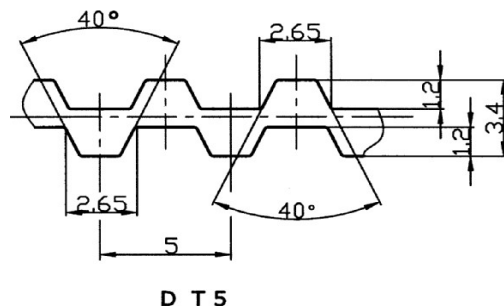

Ozubené řemeny oboustranné

Profil DT5

PROFIL DT5		
rozteč zubů 5 mm		
Označení řemene	Délka řemenu (mm)	Počet zubů
DT5 150	150	30
DT5 300	300	60
DT5 350	350	70
DT5 400	400	80
DT5 410	410	82
DT5 450	450	90
DT5 460	460	92
DT5 480	480	96
DT5 500	500	100
DT5 515	515	103
DT5 550	550	110
DT5 590	590	118
DT5 600	600	120
DT5 620	620	124
DT5 650	650	130
DT5 700	700	140
DT5 750	750	150
DT5 800	800	160
DT5 815	815	163
DT5 860	860	172
DT5 900	900	180
DT5 940	940	188
DT5 1100	1100	220
Standardní šířky řemenů:		10 mm
12 mm	16 mm	20 mm

Příklad označení - vzor objednávky: Řemen ozubený **16 DT5 620**

Ozubené řemeny oboustranné

Profil DT10

D T 10

PROFIL DT10		
rozteč zubů 10 mm		
Označení řemene	Délka řemenu (mm)	Počet zubů
DT10 260	260	26
DT10 530	530	53
DT10 600	600	60
DT10 630	630	63
DT10 660	660	66
DT10 700	700	70
DT10 720	720	72
DT10 750	750	75
DT10 800	800	80
DT10 840	840	84
DT10 900	900	90
DT10 980	980	98
DT10 1000	1000	100
DT10 1100	1100	110
DT10 1200	1200	120
DT10 1210	1210	121
DT10 1240	1240	124
DT10 1250	1250	125
DT10 1300	1300	130
DT10 1320	1320	132
DT10 1350	1350	135
DT10 1400	1400	140
DT10 1420	1420	142
DT10 1500	1500	150
DT10 1600	1600	160
DT10 1610	1610	161
DT10 1700	1700	170
DT10 1800	1800	180
DT10 1880	1880	188
Standardní šířky řemenů:		16 mm
25 mm	32 mm	50 mm

Příklad označení - vzor objednávky: Řemen ozubený **32 DT10 800**