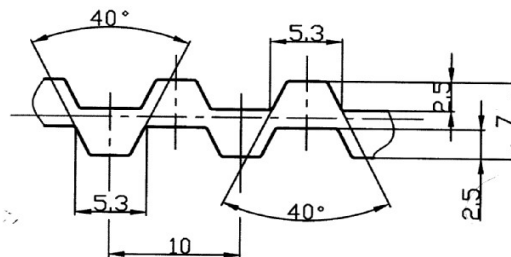

Ozubené řemeny oboustranné

Profil DT5

PROFIL DT5		
rozteč zubů 5 mm		
Označení řemene	Délka řemenu (mm)	Počet zubů
DT5 150	150	30
DT5 300	300	60
DT5 350	350	70
DT5 400	400	80
DT5 410	410	82
DT5 450	450	90
DT5 460	460	92
DT5 480	480	96
DT5 500	500	100
DT5 515	515	103
DT5 550	550	110
DT5 590	590	118
DT5 600	600	120
DT5 620	620	124
DT5 650	650	130
DT5 700	700	140
DT5 750	750	150
DT5 800	800	160
DT5 815	815	163
DT5 860	860	172
DT5 900	900	180
DT5 940	940	188
DT5 1100	1100	220
Standardní šířky řemenů:		10 mm
12 mm	16 mm	20 mm

Příklad označení - vzor objednávky: Řemen ozubený **16 DT5 620**

Ozubené řemeny oboustranné

Profil DT10

D T 10

PROFIL DT10		
rozteč zubů 10 mm		
Označení řemene	Délka řemenu (mm)	Počet zubů
DT10 260	260	26
DT10 530	530	53
DT10 600	600	60
DT10 630	630	63
DT10 660	660	66
DT10 700	700	70
DT10 720	720	72
DT10 750	750	75
DT10 800	800	80
DT10 840	840	84
DT10 900	900	90
DT10 980	980	98
DT10 1000	1000	100
DT10 1100	1100	110
DT10 1200	1200	120
DT10 1210	1210	121
DT10 1240	1240	124
DT10 1250	1250	125
DT10 1300	1300	130
DT10 1320	1320	132
DT10 1350	1350	135
DT10 1400	1400	140
DT10 1420	1420	142
DT10 1500	1500	150
DT10 1600	1600	160
DT10 1610	1610	161
DT10 1700	1700	170
DT10 1800	1800	180
DT10 1880	1880	188
Standardní šířky řemenů:		16 mm
25 mm	32 mm	50 mm

Příklad označení - vzor objednávky: Řemen ozubený **32 DT10 800**