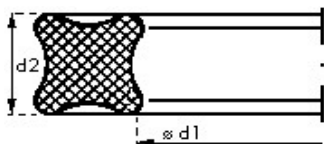

## X - KROUŽKOVÉ SADY

#### BOX Q

BOX Q								
$d_1$ (mm)		$d_2$ (mm)	Počet ks v sadě		$d_1$ (mm)		$d_2$ (mm)	Počet ks v sadě
2,90	x	1,78	20x		20,22	x	3,53	10x
3,68	x	1,78	20x		21,82	x	3,53	10x
4,48	x	1,78	20x		23,40	x	3,53	10x
5,28	x	1,78	20x		24,99	x	3,53	10x
6,07	x	1,78	20x		26,58	x	3,53	10x
7,66	x	1,78	19x		28,17	x	3,53	10x
9,25	x	1,78	20x		29,75	x	3,53	10x
9,19	x	2,62	13x		31,34	x	3,53	10x
10,78	x	2,62	13x		32,92	x	3,53	10x
12,37	x	2,62	13x		34,52	x	3,53	10x
13,95	x	2,62	13x		36,10	x	3,53	10x
15,54	x	2,62	13x		37,69	x	3,53	10x
17,13	x	2,62	13x		37,47	x	5,33	6x
18,72	x	2,62	13x		40,65	x	5,33	6x
18,64	x	3,53	10x		43,82	x	5,33	6x