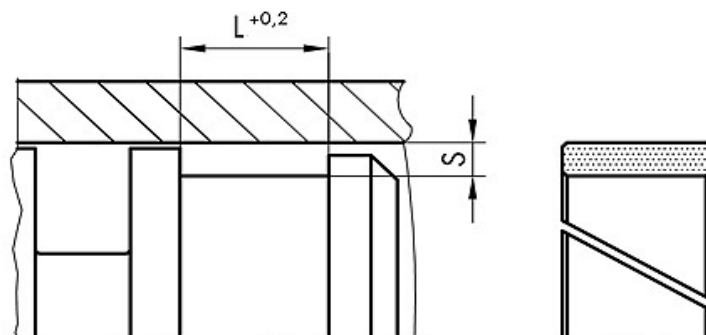

VODICÍ PÁSKY

Vodicí pásky PTFE

typ FB 01

Vodicí pásky - FB 01	
Šířka drážky L (mm)	Hloubka drážky S (mm)
2.5	1.55
4	1.55
5.6	2
8	2
10	2
12	2
15	2
5.6	2.5
9.7	2.5
12.7	2.5
15	2.5
20	2.5
25	2.5
30	2.5
40	2.5
9.7	3
12.7	3
15	3
20	3
25	3
30	3
9.7	4
15	4
25	4