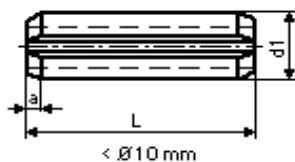

UPÍNACÍ KOLÍKY

Pružné kolíky s drážkou - těžké provedení

DIN 1481

Pružné kolíky - DIN 1481

Průměr d_1 (mm)	Délka L (mm)	Průměr d_1 (mm)	Délka L (mm)	Průměr d_1 (mm)	Délka L (mm)
3,5	40	4,5	16	5	40
3,5	45	4,5	18	5	45
3,5	50	4,5	20	5	50
3,5	60	4,5	22	5	55
4	4	4,5	24	5	60
4	5	4,5	26	5	65
4	6	4,5	28	5	70
4	8	4,5	30	5	75
4	10	4,5	35	5	80
4	12	4,5	36	6	10
4	14	4,5	40	6	12
4	16	4,5	50	6	14
4	18	4,5	60	6	16
4	20	5	6	6	18
4	22	5	8	6	20
4	24	5	10	6	22
4	25	5	12	6	24
4	26	5	14	6	26
4	28	5	16	6	28
4	30	5	18	6	30
4	32	5	20	6	32
4	35	5	22	6	35
4	36	5	24	6	36
4	40	5	25	6	40
4	45	5	26	6	45
4	50	5	28	6	50
4	60	5	30	6	55
4,5	10	5	32	6	60
4,5	12	5	35	6	65
4,5	14	5	36	6	70

UPÍNACÍ KOLÍKY

Pružné kolíky s drážkou - těžké provedení

DIN 1481

Pružné kolíky - DIN 1481

Průměr d_1 (mm)	Délka L (mm)	Průměr d_1 (mm)	Délka L (mm)	Průměr d_1 (mm)	Délka L (mm)
6	75	8	120	12	18
6	80	10	10	12	20
6	85	10	12	12	22
6	90	10	14	12	24
6	100	10	16	12	26
8	10	10	18	12	28
8	12	10	20	12	30
8	14	10	22	12	32
8	16	10	24	12	36
8	18	10	26	12	40
8	20	10	28	12	45
8	22	10	30	12	50
8	24	10	32	12	55
8	26	10	35	12	60
8	28	10	36	12	65
8	30	10	40	12	70
8	32	10	45	12	75
8	35	10	50	12	80
8	36	10	55	12	90
8	40	10	60	12	100
8	45	10	65	12	120
8	50	10	70	12	140
8	55	10	75	12	160
8	60	10	80	14	30
8	65	10	85	14	40
8	70	10	90	14	50
8	75	10	100	14	60
8	80	10	120	16	20
8	90	10	140	16	30
8	100	10	160	16	40