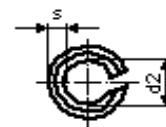

UPÍNACÍ KOLÍKY

Pružné kolíky s drážkou - těžké provedení

DIN 1481

Pružné kolíky - DIN 1481

Průměr d1 (mm)	Délka L (mm)	Průměr d1 (mm)	Délka L (mm)	Průměr d1 (mm)	Délka L (mm)
16	50	20	30	20	90
16	60	20	40	20	100
16	70	20	50	20	120
16	80	20	60		
16	90	20	70		
16	100	20	80