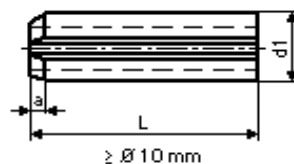

UPÍNACÍ KOLÍKY

Pružné kolíky s drážkou - těžké provedení

DIN 1481

Pružné kolíky - DIN 1481

Průměr d_1 (mm)	Délka L (mm)	Průměr d_1 (mm)	Délka L (mm)	Průměr d_1 (mm)	Délka L (mm)
3,5	40	4,5	16	5	40
3,5	45	4,5	18	5	45
3,5	50	4,5	20	5	50
3,5	60	4,5	22	5	55
4	4	4,5	24	5	60
4	5	4,5	26	5	65
4	6	4,5	28	5	70
4	8	4,5	30	5	75
4	10	4,5	35	5	80
4	12	4,5	36	6	10
4	14	4,5	40	6	12
4	16	4,5	50	6	14
4	18	4,5	60	6	16
4	20	5	6	6	18
4	22	5	8	6	20
4	24	5	10	6	22
4	25	5	12	6	24
4	26	5	14	6	26
4	28	5	16	6	28
4	30	5	18	6	30
4	32	5	20	6	32
4	35	5	22	6	35
4	36	5	24	6	36
4	40	5	25	6	40
4	45	5	26	6	45
4	50	5	28	6	50
4	60	5	30	6	55
4,5	10	5	32	6	60
4,5	12	5	35	6	65
4,5	14	5	36	6	70

UPÍNACÍ KOLÍKY

Pružné kolíky s drážkou - těžké provedení

DIN 1481

Pružné kolíky - DIN 1481

Průměr d_1 (mm)	Délka L (mm)	Průměr d_1 (mm)	Délka L (mm)	Průměr d_1 (mm)	Délka L (mm)
6	75	8	120	12	18
6	80	10	10	12	20
6	85	10	12	12	22
6	90	10	14	12	24
6	100	10	16	12	26
8	10	10	18	12	28
8	12	10	20	12	30
8	14	10	22	12	32
8	16	10	24	12	36
8	18	10	26	12	40
8	20	10	28	12	45
8	22	10	30	12	50
8	24	10	32	12	55
8	26	10	35	12	60
8	28	10	36	12	65
8	30	10	40	12	70
8	32	10	45	12	75
8	35	10	50	12	80
8	36	10	55	12	90
8	40	10	60	12	100
8	45	10	65	12	120
8	50	10	70	12	140
8	55	10	75	12	160
8	60	10	80	14	30
8	65	10	85	14	40
8	70	10	90	14	50
8	75	10	100	14	60
8	80	10	120	16	20
8	90	10	140	16	30
8	100	10	160	16	40

UPÍNACÍ KOLÍKY

Pružné kolíky s drážkou - těžké provedení

DIN 1481

Pružné kolíky - DIN 1481

Průměr d1 (mm)	Délka L (mm)	Průměr d1 (mm)	Délka L (mm)	Průměr d1 (mm)	Délka L (mm)
16	50	20	30	20	90
16	60	20	40	20	100
16	70	20	50	20	120
16	80	20	60		
16	90	20	70		
16	100	20	80		