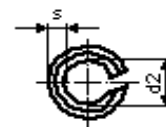

UPÍNACÍ KOLÍKY

Pružné kolíky s drážkou - těžké provedení

DIN 1481

Pružné kolíky - DIN 1481

Průměr d1 (mm)	Délka L (mm)	Průměr d1 (mm)	Délka L (mm)	Průměr d1 (mm)	Délka L (mm)
1	4	2	20	3	20
1	5	2	22	3	22
1	6	2	24	3	24
1	8	2	26	3	26
1	10	2	28	3	28
1	12	2	30	3	30
1	14	2,5	4	3	32
1	16	2,5	5	3	36
1	18	2,5	6	3	40
1	20	2,5	8	3	45
1,5	4	2,5	10	3	50
1,5	5	2,5	12	3,5	4
1,5	6	2,5	14	3,5	5
1,5	8	2,5	16	3,5	6
1,5	10	2,5	18	3,5	8
1,5	12	2,5	20	3,5	10
1,5	14	2,5	22	3,5	12
1,5	16	2,5	24	3,5	14
1,5	18	2,5	26	3,5	16
1,5	20	2,5	28	3,5	18
1,5	30	2,5	30	3,5	20
2	4	3	4	3,5	22
2	5	3	5	3,5	24
2	6	3	6	3,5	25
2	8	3	8	3,5	26
2	10	3	10	3,5	28
2	12	3	12	3,5	30
2	14	3	14	3,5	32
2	16	3	16	3,5	35
2	18	3	18	3,5	36