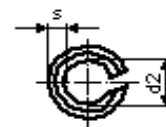

UPÍNACÍ KOLÍKY

Pružné kolíky s drážkou - těžké provedení

DIN 1481

Pružné kolíky - DIN 1481

Průměr d_1 (mm)	Délka L (mm)	Průměr d_1 (mm)	Délka L (mm)	Průměr d_1 (mm)	Délka L (mm)
6	75	8	120	12	18
6	80	10	10	12	20
6	85	10	12	12	22
6	90	10	14	12	24
6	100	10	16	12	26
8	10	10	18	12	28
8	12	10	20	12	30
8	14	10	22	12	32
8	16	10	24	12	36
8	18	10	26	12	40
8	20	10	28	12	45
8	22	10	30	12	50
8	24	10	32	12	55
8	26	10	35	12	60
8	28	10	36	12	65
8	30	10	40	12	70
8	32	10	45	12	75
8	35	10	50	12	80
8	36	10	55	12	90
8	40	10	60	12	100
8	45	10	65	12	120
8	50	10	70	12	140
8	55	10	75	12	160
8	60	10	80	14	30
8	65	10	85	14	40
8	70	10	90	14	50
8	75	10	100	14	60
8	80	10	120	16	20
8	90	10	140	16	30
8	100	10	160	16	40