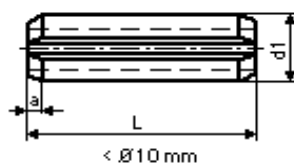

UPÍNACÍ KOLÍKY

Pružné kolíky s drážkou - těžké provedení

DIN 1481

Pružné kolíky - DIN 1481

Průměr d_1 (mm)	Délka L (mm)	Průměr d_1 (mm)	Délka L (mm)	Průměr d_1 (mm)	Délka L (mm)
6	75	8	120	12	18
6	80	10	10	12	20
6	85	10	12	12	22
6	90	10	14	12	24
6	100	10	16	12	26
8	10	10	18	12	28
8	12	10	20	12	30
8	14	10	22	12	32
8	16	10	24	12	36
8	18	10	26	12	40
8	20	10	28	12	45
8	22	10	30	12	50
8	24	10	32	12	55
8	26	10	35	12	60
8	28	10	36	12	65
8	30	10	40	12	70
8	32	10	45	12	75
8	35	10	50	12	80
8	36	10	55	12	90
8	40	10	60	12	100
8	45	10	65	12	120
8	50	10	70	12	140
8	55	10	75	12	160
8	60	10	80	14	30
8	65	10	85	14	40
8	70	10	90	14	50
8	75	10	100	14	60
8	80	10	120	16	20
8	90	10	140	16	30
8	100	10	160	16	40

UPÍNACÍ KOLÍKY

Pružné kolíky s drážkou - těžké provedení

DIN 1481

Pružné kolíky - DIN 1481

Průměr d1 (mm)	Délka L (mm)	Průměr d1 (mm)	Délka L (mm)	Průměr d1 (mm)	Délka L (mm)
16	50	20	30	20	90
16	60	20	40	20	100
16	70	20	50	20	120
16	80	20	60		
16	90	20	70		
16	100	20	80		