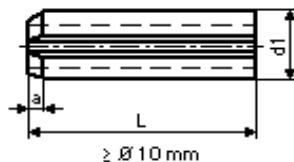

UPÍNACÍ KOLÍKY

Pružné kolíky s drážkou - těžké provedení

DIN 1481

Pružné kolíky - DIN 1481

Průměr d1 (mm)	Délka L (mm)	Průměr d1 (mm)	Délka L (mm)	Průměr d1 (mm)	Délka L (mm)
1	4	2	20	3	20
1	5	2	22	3	22
1	6	2	24	3	24
1	8	2	26	3	26
1	10	2	28	3	28
1	12	2	30	3	30
1	14	2,5	4	3	32
1	16	2,5	5	3	36
1	18	2,5	6	3	40
1	20	2,5	8	3	45
1,5	4	2,5	10	3	50
1,5	5	2,5	12	3,5	4
1,5	6	2,5	14	3,5	5
1,5	8	2,5	16	3,5	6
1,5	10	2,5	18	3,5	8
1,5	12	2,5	20	3,5	10
1,5	14	2,5	22	3,5	12
1,5	16	2,5	24	3,5	14
1,5	18	2,5	26	3,5	16
1,5	20	2,5	28	3,5	18
1,5	30	2,5	30	3,5	20
2	4	3	4	3,5	22
2	5	3	5	3,5	24
2	6	3	6	3,5	25
2	8	3	8	3,5	26
2	10	3	10	3,5	28
2	12	3	12	3,5	30
2	14	3	14	3,5	32
2	16	3	16	3,5	35
2	18	3	18	3,5	36

UPÍNACÍ KOLÍKY

Pružné kolíky s drážkou - těžké provedení

DIN 1481

Pružné kolíky - DIN 1481

Průměr d_1 (mm)	Délka L (mm)	Průměr d_1 (mm)	Délka L (mm)	Průměr d_1 (mm)	Délka L (mm)
3,5	40	4,5	16	5	40
3,5	45	4,5	18	5	45
3,5	50	4,5	20	5	50
3,5	60	4,5	22	5	55
4	4	4,5	24	5	60
4	5	4,5	26	5	65
4	6	4,5	28	5	70
4	8	4,5	30	5	75
4	10	4,5	35	5	80
4	12	4,5	36	6	10
4	14	4,5	40	6	12
4	16	4,5	50	6	14
4	18	4,5	60	6	16
4	20	5	6	6	18
4	22	5	8	6	20
4	24	5	10	6	22
4	25	5	12	6	24
4	26	5	14	6	26
4	28	5	16	6	28
4	30	5	18	6	30
4	32	5	20	6	32
4	35	5	22	6	35
4	36	5	24	6	36
4	40	5	25	6	40
4	45	5	26	6	45
4	50	5	28	6	50
4	60	5	30	6	55
4,5	10	5	32	6	60
4,5	12	5	35	6	65
4,5	14	5	36	6	70