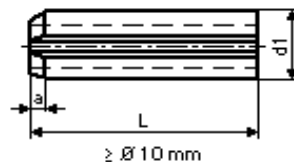

UPÍNACÍ KOLÍKY

Pružné kolíky s drážkou - těžké provedení

DIN 1481

Pružné kolíky - DIN 1481

Průměr d1 (mm)	Délka L (mm)	Průměr d1 (mm)	Délka L (mm)	Průměr d1 (mm)	Délka L (mm)
1	4	2	20	3	20
1	5	2	22	3	22
1	6	2	24	3	24
1	8	2	26	3	26
1	10	2	28	3	28
1	12	2	30	3	30
1	14	2,5	4	3	32
1	16	2,5	5	3	36
1	18	2,5	6	3	40
1	20	2,5	8	3	45
1,5	4	2,5	10	3	50
1,5	5	2,5	12	3,5	4
1,5	6	2,5	14	3,5	5
1,5	8	2,5	16	3,5	6
1,5	10	2,5	18	3,5	8
1,5	12	2,5	20	3,5	10
1,5	14	2,5	22	3,5	12
1,5	16	2,5	24	3,5	14
1,5	18	2,5	26	3,5	16
1,5	20	2,5	28	3,5	18
1,5	30	2,5	30	3,5	20
2	4	3	4	3,5	22
2	5	3	5	3,5	24
2	6	3	6	3,5	25
2	8	3	8	3,5	26
2	10	3	10	3,5	28
2	12	3	12	3,5	30
2	14	3	14	3,5	32
2	16	3	16	3,5	35
2	18	3	18	3,5	36

UPÍNACÍ KOLÍKY

Pružné kolíky s drážkou - těžké provedení

DIN 1481

Pružné kolíky - DIN 1481

Průměr d_1 (mm)	Délka L (mm)	Průměr d_1 (mm)	Délka L (mm)	Průměr d_1 (mm)	Délka L (mm)
3,5	40	4,5	16	5	40
3,5	45	4,5	18	5	45
3,5	50	4,5	20	5	50
3,5	60	4,5	22	5	55
4	4	4,5	24	5	60
4	5	4,5	26	5	65
4	6	4,5	28	5	70
4	8	4,5	30	5	75
4	10	4,5	35	5	80
4	12	4,5	36	6	10
4	14	4,5	40	6	12
4	16	4,5	50	6	14
4	18	4,5	60	6	16
4	20	5	6	6	18
4	22	5	8	6	20
4	24	5	10	6	22
4	25	5	12	6	24
4	26	5	14	6	26
4	28	5	16	6	28
4	30	5	18	6	30
4	32	5	20	6	32
4	35	5	22	6	35
4	36	5	24	6	36
4	40	5	25	6	40
4	45	5	26	6	45
4	50	5	28	6	50
4	60	5	30	6	55
4,5	10	5	32	6	60
4,5	12	5	35	6	65
4,5	14	5	36	6	70