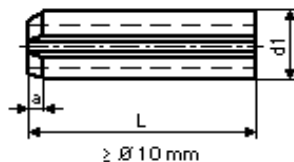

UPÍNACÍ KOLÍKY

Pružné kolíky s drážkou - těžké provedení

DIN 1481

Pružné kolíky - DIN 1481

Průměr d_1 (mm)	Délka L (mm)	Průměr d_1 (mm)	Délka L (mm)	Průměr d_1 (mm)	Délka L (mm)
3,5	40	4,5	16	5	40
3,5	45	4,5	18	5	45
3,5	50	4,5	20	5	50
3,5	60	4,5	22	5	55
4	4	4,5	24	5	60
4	5	4,5	26	5	65
4	6	4,5	28	5	70
4	8	4,5	30	5	75
4	10	4,5	35	5	80
4	12	4,5	36	6	10
4	14	4,5	40	6	12
4	16	4,5	50	6	14
4	18	4,5	60	6	16
4	20	5	6	6	18
4	22	5	8	6	20
4	24	5	10	6	22
4	25	5	12	6	24
4	26	5	14	6	26
4	28	5	16	6	28
4	30	5	18	6	30
4	32	5	20	6	32
4	35	5	22	6	35
4	36	5	24	6	36
4	40	5	25	6	40
4	45	5	26	6	45
4	50	5	28	6	50
4	60	5	30	6	55
4,5	10	5	32	6	60
4,5	12	5	35	6	65
4,5	14	5	36	6	70

UPÍNACÍ KOLÍKY

Pružné kolíky s drážkou - těžké provedení

DIN 1481

Pružné kolíky - DIN 1481

Průměr d_1 (mm)	Délka L (mm)	Průměr d_1 (mm)	Délka L (mm)	Průměr d_1 (mm)	Délka L (mm)
6	75	8	120	12	18
6	80	10	10	12	20
6	85	10	12	12	22
6	90	10	14	12	24
6	100	10	16	12	26
8	10	10	18	12	28
8	12	10	20	12	30
8	14	10	22	12	32
8	16	10	24	12	36
8	18	10	26	12	40
8	20	10	28	12	45
8	22	10	30	12	50
8	24	10	32	12	55
8	26	10	35	12	60
8	28	10	36	12	65
8	30	10	40	12	70
8	32	10	45	12	75
8	35	10	50	12	80
8	36	10	55	12	90
8	40	10	60	12	100
8	45	10	65	12	120
8	50	10	70	12	140
8	55	10	75	12	160
8	60	10	80	14	30
8	65	10	85	14	40
8	70	10	90	14	50
8	75	10	100	14	60
8	80	10	120	16	20
8	90	10	140	16	30
8	100	10	160	16	40