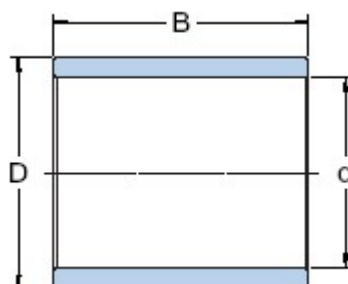

- převážně zakázková výroba

Kluzná pouzdra

Kalená ocel

d 60 - 75 mm			
Označení	Rozměry		
	d (mm)	D (mm)	B (mm)
60/70 x 35	60	70	35
60/70 x 40	60	70	40
60/70 x 45	60	70	45
60/70 x 50	60	70	50
60/70 x 55	60	70	55
60/70 x 60	60	70	60
60/70 x 65	60	70	65
60/70 x 70	60	70	70
60/70 x 80	60	70	80
65/75 x 30	65	75	30
65/75 x 40	65	75	40
65/75 x 50	65	75	50
65/75 x 55	65	75	55
65/75 x 60	65	75	60
65/75 x 65	65	75	65
65/75 x 70	65	75	70
65/75 x 80	65	75	80
70/80 x 30	70	80	30
70/80 x 35	70	80	35
70/80 x 40	70	80	40
70/80 x 45	70	80	45
70/80 x 50	70	80	50
70/80 x 55	70	80	55
70/80 x 60	70	80	60
70/80 x 65	70	80	65
70/80 x 70	70	80	70
70/80 x 80	70	80	80
70/80 x 100	70	80	100
75/85 x 40	75	85	40
75/85 x 60	75	85	60
75/85 x 70	75	85	70

- převážně zakázková výroba

Kluzná pouzdra

Kalená ocel

d 40 - 60 mm			
Označení	Rozměry		
	d (mm)	D (mm)	B (mm)
75/85 x 80	75	85	80
75/85 x 100	75	85	100
80/90 x 40	80	90	40
80/90 x 50	80	90	50
80/90 x 60	80	90	60
80/90 x 70	80	90	70
80/90 x 80	80	90	80
80/90 x 90	80	90	90
80/90 x 100	80	90	100
80/90 x 120	90	90	120
90/100 x 70	90	100	70
90/100 x 80	90	100	80
90/100 x 100	90	100	100
90/100 x 120	90	100	120
110/120 x 80	110	120	80
110/120 x 100	110	120	100
110/120 x 120	110	120	120
110/130 x 80	110	130	80
110/130 x 100	110	130	100
110/130 x 120	110	130	120