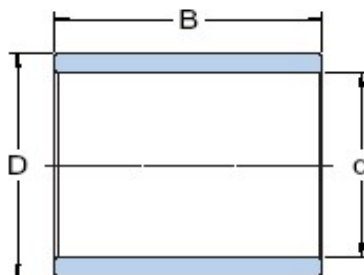

Kluzná pouzdra

Kalená ocel

d 25 - 40 mm			
Označení	Rozměry		
	d (mm)	D (mm)	B (mm)
25/33 x 20	25	33	20
25/33 x 25	25	33	25
25/33 x 30	25	33	30
25/33 x 35	25	33	35
25/35 x 20	25	35	20
25/35 x 25	25	35	25
25/35 x 30	25	35	30
25/35 x 40	25	35	40
30/38 x 20	30	38	20
30/38 x 25	30	38	25
30/38 x 30	30	38	30
30/38 x 35	30	38	35
30/38 x 40	30	38	40
30/38 x 45	30	38	45
30/38 x 50	30	38	50
30/38 x 60	30	38	60
30/40 x 20	30	40	20
30/40 x 25	30	40	25
30/40 x 30	30	40	30
30/40 x 35	30	40	35
30/40 x 40	30	40	40
30/40 x 45	30	40	45
30/40 x 50	30	40	50
40/50 x 20	40	50	20
40/50 x 25	40	50	25
40/50 x 30	40	50	30
40/50 x 35	40	50	35
40/50 x 40	40	50	40
40/50 x 45	40	50	45
40/50 x 50	40	50	50
40/50 x 55	40	50	55

- převážně zakázková výroba

Kluzná pouzdra

Kalená ocel

d 40 - 60 mm			
Označení	Rozměry		
	d (mm)	D (mm)	B (mm)
40/50 x 60	40	50	60
40/50 x 70	40	50	70
40/50 x 80	40	50	80
40/55 x 25	40	50	25
40/55 x 30	40	50	30
40/55 x 35	40	50	35
40/55 x 40	40	50	40
40/55 x 45	40	50	45
40/55 x 50	40	50	50
40/55 x 55	40	50	55
40/55 x 60	40	50	60
50/60 x 25	50	60	25
50/60 x 30	50	60	30
50/60 x 35	50	60	35
50/60 x 40	50	60	40
50/60 x 45	50	60	45
50/60 x 50	50	60	50
50/60 x 55	50	60	55
50/60 x 60	50	60	60
50/60 x 70	50	60	70
50/60 x 80	50	60	80
55/65 x 25	55	65	25
55/65 x 30	55	65	30
55/65 x 35	55	65	35
55/65 x 40	55	65	40
55/65 x 45	55	65	45
55/65 x 50	55	65	50
55/65 x 55	55	65	55
55/65 x 60	55	65	60
55/65 x 70	55	65	70
60/70 x 30	60	70	30