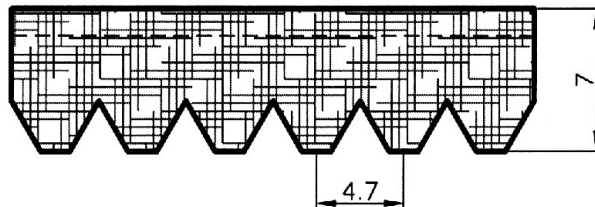

Řemeny POLY-V

 Profil **L**

PL

PROFIL L						
Označení (DIN)	Označení (RMA)	Délka řemenu (mm)		Označení (DIN)	Označení (RMA)	Délka řemenu (mm)
PL 954	375 L	954		PL 2362	930 L	2362
PL 995	390 L	995		PL 2476	975 L	2476
PL 1074	423 L	1074		PL 2515	990 L	2515
PL 1270	500 L	1270		PL 2705	1065 L	2705
PL 1333	525 L	1333		PL 2743	1080 L	2743
PL 1371	540 L	1371		PL 2845	1120 L	2845
PL 1397	550 L	1397		PL 2895	1140 L	2895
PL 1422	560 L	1422		PL 2921	1150 L	2921
PL 1480	560 L	1480		PL 2997	1180 L	2997
PL 1562	615 L	1562		PL 3088	1215 L	3088
PL 1613	635 L	1613		PL 3124	1230 L	3124
PL 1664	655 L	1664		PL 3289	1295 L	3289
PL 1715	675 L	1715		PL 3327	1310 L	3327
PL 1764	695 L	1764		PL 3492	1375 L	3492
PL 1803	710 L	1803		PL 3696	1455 L	3696
PL 1841	725 L	1841		PL 4051	1595 L	4051
PL 1943	765 L	1943		PL 4191	1650 L	4191
PL 1981	780 L	1981		PL 4318	1700 L	4318
PL 2020	795 L	2020		PL 4470	1760 L	4470
PL 2070	815 L	2070		PL 4622	1820 L	4622
PL 2096	825 L	2096		PL 5029	1980 L	5029
PL 2134	840 L	2134		PL 5385	2120 L	5385
PL 2197	845 L	2197		PL 6096	2400 L	6096
PL 2235	880 L	2235		PL 7055	2778	7055
PL 2324	915 L	2324				

■ neskladová položka výrobce

Příklad označení - vzor objednávky: Řemen POLY-V **16L 2476**