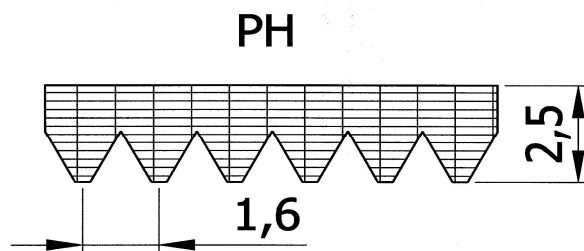

Řemeny POLY-V

Pohony automatických praček

Pouze vybrané velikosti pračkových řemenů, ostatní typy na vyžádání

Označení (DIN)	Označení (RMA)	Typ pračky
7 PH 1151 MA	453 H 7	WHIRLPOOL
8 PH 1200 MA	472 H 8	CANDY
8 PH 1213 MA	477 H 8	INDESIT
8 PH 1243 MA	489 H 8	WHIRLPOOL
8 PH 1287 MA	507 H 8	ELECTROLUX
7 PH 1920 MA	756 H 7	ELECTROLUX
7 PH 1975	777 H 7	ELECTROLUX
7 PH 1985	781 H 7	WHIRLPOOL

MA - elastický typ řemenu

Řemeny POLY-V

Pohony automatických praček

Pouze vybrané velikosti pračkových řemenů, ostatní typy na vyžádání

Označení (DIN)	Označení (RMA)	Typ pračky
4 PJ 1101 MA	437 J 4	WHIRLPOOL
5 PJ 1161 MA	457 J 5	WHIRLPOOL
5 PJ 1174 MA	462 J 5	CANDY / ELECTROLUX
5 PJ 1197 MA	471 J 5	WHIRLPOOL
6 PJ 1200 MA	472 J 6	ELECTROLUX
6 PJ 1280	504 J 6	ELECTROLUX / ZANUSSI
5 PJ 1310 MA	516 J 5	WHIRLPOOL
7 PJ 1314 MA	517 J 7	INDESIT

MA - elastický typ řemenu