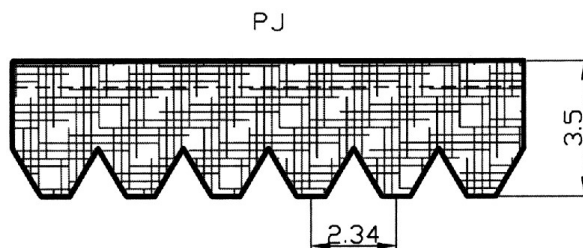

Řemeny POLY-V

Pohony automatických praček

Pouze vybrané velikosti pračkových řemenů, ostatní typy na vyžádání

Označení (DIN)	Označení (RMA)	Typ pračky
7 PH 1151 MA	453 H 7	WHIRLPOOL
8 PH 1200 MA	472 H 8	CANDY
8 PH 1213 MA	477 H 8	INDESIT
8 PH 1243 MA	489 H 8	WHIRLPOOL
8 PH 1287 MA	507 H 8	ELECTROLUX
7 PH 1920 MA	756 H 7	ELECTROLUX
7 PH 1975	777 H 7	ELECTROLUX
7 PH 1985	781 H 7	WHIRLPOOL

MA - elastický typ řemenu

Řemeny POLY-V

Pohony automatických praček

Pouze vybrané velikosti pračkových řemenů, ostatní typy na vyžádání

Označení (DIN)	Označení (RMA)	Typ pračky
4 PJ 1101 MA	437 J 4	WHIRLPOOL
5 PJ 1161 MA	457 J 5	WHIRLPOOL
5 PJ 1174 MA	462 J 5	CANDY / ELECTROLUX
5 PJ 1197 MA	471 J 5	WHIRLPOOL
6 PJ 1200 MA	472 J 6	ELECTROLUX
6 PJ 1280	504 J 6	ELECTROLUX / ZANUSSI
5 PJ 1310 MA	516 J 5	WHIRLPOOL
7 PJ 1314 MA	517 J 7	INDESIT

MA - elastický typ řemenu