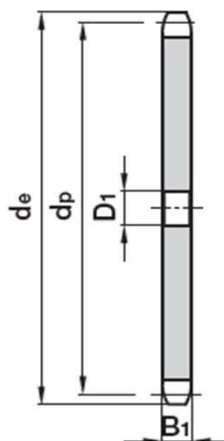

Řetězová kola s nábojem

Typ 05 B-1

8 x 3 mm

8 x 3 mm SIMPLEX									
Počet zubů Z	Rozměry (mm)								
	d_e	d_p	d_m	D_1	A	B_1	r_3	C	h
34	90,00	86,70	40	10	16	2,8	8	1	-
35	92,50	89,25	40	10	16	2,8	8	1	-
36	95,00	91,79	40	10	16	2,8	8	1	-
37	97,60	94,33	40	10	16	2,8	8	1	-
38	100,20	96,88	40	10	16	2,8	8	1	-
39	102,70	99,42	40	10	16	2,8	8	1	-
40	105,30	101,97	40	10	16	2,8	8	1	-
45	118,00	114,69	60	12	20	2,8	8	1	-
48	125,60	122,32	60	12	20	2,8	8	1	-
50	130,70	127,41	60	12	20	2,8	8	1	-
57	148,60	145,22	80	14	20	2,8	8	1	4
76	197,70	193,59	80	20	25	2,8	8	1	4

Řetězová kola bez náboje

Typ 05 B-1 8 x 3 mm

8 x 3 mm SIMPLEX						
Počet zubů Z	Rozměry (mm)					
	de	dp	D ₁	B ₁	r ₃	C
8	24,00	20,90	6	2,8	8	1
9	26,60	23,39	6	2,8	8	1
10	29,20	25,89	8	2,8	8	1
11	31,70	28,39	8	2,8	8	1
12	34,20	30,91	8	2,8	8	1
13	36,70	33,42	8	2,8	8	1
14	39,20	35,95	8	2,8	8	1
15	41,70	38,48	8	2,8	8	1
16	44,30	41,01	8	2,8	8	1
17	46,80	43,53	8	2,8	8	1
18	49,30	46,07	8	2,8	8	1
19	51,90	48,61	8	2,8	8	1
20	54,40	51,14	8	2,8	8	1
21	57,00	53,68	8	2,8	8	1
22	59,50	56,21	8	2,8	8	1
23	62,00	58,75	8	2,8	8	1
24	64,60	61,29	8	2,8	8	1
25	67,50	63,83	8	2,8	8	1
26	69,50	66,37	10	2,8	8	1
27	72,20	68,91	10	2,8	8	1
28	74,80	71,45	10	2,8	8	1
29	77,30	73,99	10	2,8	8	1
30	79,80	76,53	10	2,8	8	1
31	82,40	79,08	10	2,8	8	1
32	84,90	81,61	10	2,8	8	1
33	87,50	84,16	10	2,8	8	1
34	90,00	86,70	10	2,8	8	1
35	92,50	89,25	10	2,8	8	1
36	95,00	91,79	10	2,8	8	1
37	97,60	94,33	10	2,8	8	1
38	100,20	96,88	10	2,8	8	1
39	102,70	99,42	10	2,8	8	1
40	105,30	101,97	10	2,8	8	1