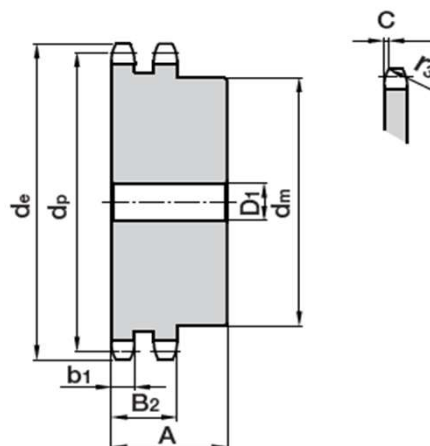

Řetězová kola s nábojem

Typ 05 B-2

8 x 3 mm

8 x 3 mm DUPLEX

Počet zubů Z	Rozměry (mm)							
	d_e	d_p	d_m	D_1	A	B_2	r_3	C
8	24,00	20,90	12	8	18	8,3	8	1
9	26,60	23,39	15	8	18	8,3	8	1
10	29,20	25,89	17	8	18	8,3	8	1
11	31,70	28,39	19	10	18	8,3	8	1
12	34,20	30,91	21	10	18	8,3	8	1
13	36,70	33,42	24	10	18	8,3	8	1
14	39,20	35,95	26	10	18	8,3	8	1
15	41,70	38,48	29	10	18	8,3	8	1
16	44,30	41,01	32	10	20	8,3	8	1
17	46,80	43,53	34	10	20	8,3	8	1
18	49,30	46,07	37	10	20	8,3	8	1
19	51,90	48,61	39	10	20	8,3	8	1
20	54,40	51,14	40	10	20	8,3	8	1
21	57,00	53,68	40	10	20	8,3	8	1
22	59,50	56,21	40	10	20	8,3	8	1
23	62,00	58,75	40	10	20	8,3	8	1
24	64,60	61,29	40	10	20	8,3	8	1
25	67,50	63,83	40	10	20	8,3	8	1
26	69,50	66,37	50	12	22	8,3	8	1
27	72,20	68,91	50	12	22	8,3	8	1
28	74,80	71,45	50	12	22	8,3	8	1
29	77,30	73,99	50	12	22	8,3	8	1
30	79,80	76,53	50	12	22	8,3	8	1
31	82,40	79,08	60	12	22	8,3	8	1
32	84,90	81,61	60	12	22	8,3	8	1
33	87,50	84,16	60	12	22	8,3	8	1
34	90,00	86,70	60	12	22	8,3	8	1
35	92,50	89,25	60	12	22	8,3	8	1
36	95,00	91,79	60	12	22	8,3	8	1
37	97,60	94,33	60	12	22	8,3	8	1
38	100,20	96,88	60	12	22	8,3	8	1
39	102,70	99,42	60	12	22	8,3	8	1
40	105,30	101,97	60	12	22	8,3	8	1