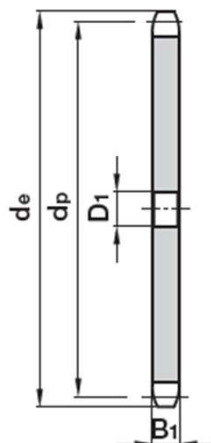

Řetězová kola bez náboje

Typ 05 B-1 8 x 3 mm

8 x 3 mm SIMPLEX

Počet zubů Z	Rozměry (mm)						
	de	dp	D1	B1	r3	C	h
41	107,80	104,51	12	2,8	8	1	-
42	110,40	107,05	12	2,8	8	1	-
44	115,50	112,14	12	2,8	8	1	-
45	118,00	114,69	12	2,8	8	1	-
46	120,60	117,23	12	2,8	8	1	4
47	123,10	119,77	12	2,8	8	1	4
48	125,60	122,32	12	2,8	8	1	4
50	130,70	127,41	12	2,8	8	1	4
51	133,30	129,95	14	2,8	8	1	4
52	135,80	132,49	14	2,8	8	1	4
54	140,90	137,59	14	2,8	8	1	4
55	143,50	140,13	14	2,8	8	1	4
56	146,00	142,68	14	2,8	8	1	4
57	148,60	145,22	14	2,8	8	1	4
58	151,00	147,77	14	2,8	8	1	4
59	153,60	150,31	14	2,8	8	1	4
60	156,20	152,85	14	2,8	8	1	4
62	162,00	157,95	16	2,8	8	1	4
64	167,10	163,04	16	2,8	8	1	4
65	169,60	165,58	16	2,8	8	1	4
66	172,20	168,13	16	2,8	8	1	4
70	182,40	178,31	16	2,8	8	1	4
75	195,10	191,04	20	2,8	8	1	4
76	197,70	193,59	20	2,8	8	1	4
80	207,90	203,77	20	2,8	8	1	4
85	220,60	216,50	20	2,8	8	1	4
90	233,40	229,23	20	2,8	8	1	4
95	246,10	241,96	20	2,8	8	1	4
100	258,90	254,68	20	2,8	8	1	4
114	294,50	290,33	20	2,8	8	1	4
120	310,00	305,61	20	2,8	8	1	4
125	322,50	318,34	20	2,8	8	1	4