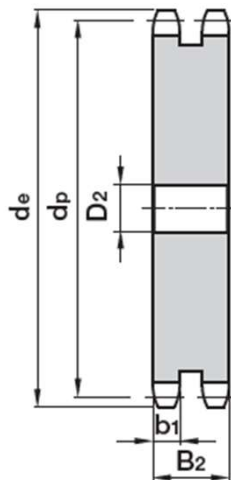

Řetězová kola bez náboje

Typ 05 B-2 8 x 3 mm

8 x 3 mm DUPLEX						
Počet zubů Z	Rozměry (mm)					
	d _e	d _p	D ₂	B ₂	r ₃	C
8	24,00	20,90	6	8,3	8	1
9	26,60	23,39	6	8,3	8	1
10	29,20	25,89	8	8,3	8	1
11	31,70	28,39	8	8,3	8	1
12	34,20	30,91	8	8,3	8	1
13	36,70	33,42	8	8,3	8	1
14	39,20	35,95	8	8,3	8	1
15	41,70	38,48	8	8,3	8	1
16	44,30	41,01	10	8,3	8	1
17	46,80	43,53	10	8,3	8	1
18	49,30	46,07	10	8,3	8	1
19	51,90	48,61	10	8,3	8	1
20	54,40	51,14	10	8,3	8	1
21	57,00	53,68	10	8,3	8	1
22	59,50	56,21	10	8,3	8	1
23	62,00	58,75	10	8,3	8	1
24	64,60	61,29	10	8,3	8	1
25	67,50	63,83	10	8,3	8	1
26	69,50	66,37	12	8,3	8	1
27	72,20	68,91	12	8,3	8	1
28	74,80	71,45	12	8,3	8	1
29	77,30	73,99	12	8,3	8	1
30	79,80	76,53	12	8,3	8	1
31	82,40	79,08	12	8,3	8	1
32	84,90	81,61	12	8,3	8	1
33	87,50	84,16	12	8,3	8	1
34	90,00	86,70	12	8,3	8	1
35	92,50	89,25	12	8,3	8	1
36	95,00	91,79	12	8,3	8	1
38	100,20	96,88	12	8,3	8	1
39	102,70	99,42	12	8,3	8	1

Řetězová kola bez náboje

Typ 05 B-2

8 x 3 mm

8 x 3 mm DUPLEX						
Počet zubů Z	Rozměry (mm)					
	de	dp	D ₂	B ₂	r ₃	C
40	105,30	101,97	12	8,3	8	1
42	110,40	107,05	14	8,3	8	1
44	115,50	112,14	14	8,3	8	1
45	118,00	114,69	14	8,3	8	1
46	120,60	117,23	14	8,3	8	1
48	125,60	122,32	14	8,3	8	1
50	130,70	127,41	14	8,3	8	1
52	135,80	132,49	16	8,3	8	1
54	140,90	137,59	16	8,3	8	1
55	143,50	140,13	16	8,3	8	1
56	146,00	142,68	16	8,3	8	1
57	148,60	145,22	16	8,3	8	1
60	156,20	152,85	16	8,3	8	1
64	167,10	163,04	20	8,3	8	1
65	169,60	165,58	20	8,3	8	1
70	182,40	178,31	20	8,3	8	1
76	197,70	193,59	20	8,3	8	1
80	207,90	203,77	20	8,3	8	1
85	220,60	216,50	20	8,3	8	1
95	246,10	241,96	20	8,3	8	1
114	294,50	290,33	20	8,3	8	1