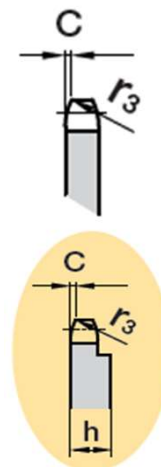

Řetězová kola s nábojem

Typ 05 B-1

8 x 3 mm

8 x 3 mm SIMPLEX								
Počet zubů Z	Rozměry (mm)							
	d_e	d_p	d_m	D_1	A	B_1	r_3	C
8	24,00	20,90	13	6	12	2,8	8	1
9	26,60	23,39	15	6	12	2,8	8	1
10	29,20	25,89	17	8	12	2,8	8	1
11	31,70	28,39	18	8	13	2,8	8	1
12	34,20	30,91	20	8	13	2,8	8	1
13	36,70	33,42	23	8	13	2,8	8	1
14	39,20	35,95	25	8	13	2,8	8	1
15	41,70	38,48	28	8	13	2,8	8	1
16	44,30	41,01	30	8	14	2,8	8	1
17	46,80	43,53	30	8	14	2,8	8	1
18	49,30	46,07	30	8	14	2,8	8	1
19	51,90	48,61	30	8	14	2,8	8	1
20	54,40	51,14	30	8	14	2,8	8	1
21	57,00	53,68	35	8	14	2,8	8	1
22	59,50	56,21	35	8	14	2,8	8	1
23	62,00	58,75	35	8	14	2,8	8	1
24	64,60	61,29	35	8	14	2,8	8	1
25	67,50	63,83	35	8	14	2,8	8	1
26	69,50	66,37	40	10	16	2,8	8	1
27	72,20	68,91	40	10	16	2,8	8	1
28	74,80	71,45	40	10	16	2,8	8	1
29	77,30	73,99	40	10	16	2,8	8	1
30	79,80	76,53	40	10	16	2,8	8	1
31	82,40	79,08	40	10	16	2,8	8	1
32	84,90	81,61	40	10	16	2,8	8	1
33	87,50	84,16	40	10	16	2,8	8	1

Řetězová kola s nábojem

Typ 05 B-1

8 x 3 mm

8 x 3 mm SIMPLEX									
Počet zubů Z	Rozměry (mm)								
	d_e	d_p	d_m	D_1	A	B_1	r_3	C	h
34	90,00	86,70	40	10	16	2,8	8	1	-
35	92,50	89,25	40	10	16	2,8	8	1	-
36	95,00	91,79	40	10	16	2,8	8	1	-
37	97,60	94,33	40	10	16	2,8	8	1	-
38	100,20	96,88	40	10	16	2,8	8	1	-
39	102,70	99,42	40	10	16	2,8	8	1	-
40	105,30	101,97	40	10	16	2,8	8	1	-
45	118,00	114,69	60	12	20	2,8	8	1	-
48	125,60	122,32	60	12	20	2,8	8	1	-
50	130,70	127,41	60	12	20	2,8	8	1	-
57	148,60	145,22	80	14	20	2,8	8	1	4
76	197,70	193,59	80	20	25	2,8	8	1	4