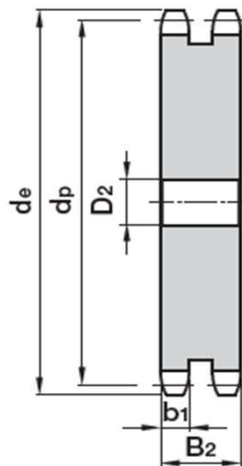

Řetězová kola bez náboje

Typ 05 B-2 8 x 3 mm

8 x 3 mm DUPLEX						
Počet zubů Z	Rozměry (mm)					
	d _e	d _p	D ₂	B ₂	r ₃	C
8	24,00	20,90	6	8,3	8	1
9	26,60	23,39	6	8,3	8	1
10	29,20	25,89	8	8,3	8	1
11	31,70	28,39	8	8,3	8	1
12	34,20	30,91	8	8,3	8	1
13	36,70	33,42	8	8,3	8	1
14	39,20	35,95	8	8,3	8	1
15	41,70	38,48	8	8,3	8	1
16	44,30	41,01	10	8,3	8	1
17	46,80	43,53	10	8,3	8	1
18	49,30	46,07	10	8,3	8	1
19	51,90	48,61	10	8,3	8	1
20	54,40	51,14	10	8,3	8	1
21	57,00	53,68	10	8,3	8	1
22	59,50	56,21	10	8,3	8	1
23	62,00	58,75	10	8,3	8	1
24	64,60	61,29	10	8,3	8	1
25	67,50	63,83	10	8,3	8	1
26	69,50	66,37	12	8,3	8	1
27	72,20	68,91	12	8,3	8	1
28	74,80	71,45	12	8,3	8	1
29	77,30	73,99	12	8,3	8	1
30	79,80	76,53	12	8,3	8	1
31	82,40	79,08	12	8,3	8	1
32	84,90	81,61	12	8,3	8	1
33	87,50	84,16	12	8,3	8	1
34	90,00	86,70	12	8,3	8	1
35	92,50	89,25	12	8,3	8	1
36	95,00	91,79	12	8,3	8	1
38	100,20	96,88	12	8,3	8	1
39	102,70	99,42	12	8,3	8	1