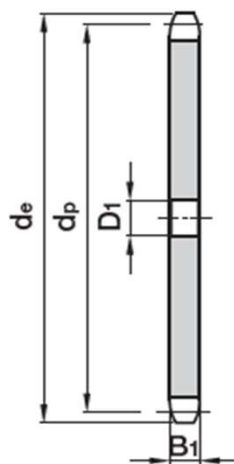

Řetězová kola bez náboje

Typ 081

1/2" x 1/8"

1/2" x 1/8" SIMPLEX							
Počet zubů Z	Rozměry (mm)						
	d _e	d _p	D ₁	B ₁	r ₃	C	h
8	38,44	33,18	8	3	13	1	-
9	42,38	37,13	8	3	13	1	-
10	46,35	41,10	8	3	13	1	-
11	50,33	45,07	8	3	13	1	-
12	54,32	49,07	8	3	13	1	-
13	58,32	53,06	8	3	13	1	-
14	62,32	57,07	8	3	13	1	-
15	66,33	61,09	8	3	13	1	-
16	70,35	65,10	10	3	13	1	-
17	74,37	69,11	10	3	13	1	-
18	78,39	73,14	10	3	13	1	-
19	82,41	77,16	10	3	13	1	-
20	86,43	81,19	10	3	13	1	-
21	90,46	85,22	10	3	13	1	-
22	94,49	89,24	10	3	13	1	-
23	98,52	93,27	10	3	13	1	-
24	102,55	97,29	10	3	13	1	-
25	106,58	101,33	10	3	13	1	-
26	110,61	105,36	12	3	13	1	-
27	114,65	109,40	12	3	13	1	-
28	118,68	113,42	12	3	13	1	-
29	122,71	117,46	12	3	13	1	-
30	126,75	121,50	12	3	13	1	4
32	135,50	129,56	12	3	13	1	4
33	139,60	133,60	12	3	13	1	4
34	143,60	137,64	12	3	13	1	4
35	147,60	141,68	12	3	13	1	4
36	151,70	145,72	16	3	13	1	4
37	155,70	149,76	16	3	13	1	4
38	159,80	153,80	16	3	13	1	4

Řetězová kola bez náboje

Typ 081

1/2" x 1/8"

1/2" x 1/8" SIMPLEX							
Počet zubů Z	Rozměry (mm)						
	d _e	d _p	D ₁	B ₁	r ₃	C	h
39	163,80	157,83	16	3	13	1	4
40	167,80	161,87	16	3	13	1	4
42	175,40	169,95	16	3	13	1	4
44	183,50	178,03	16	3	13	1	4
45	187,50	182,07	16	3	13	1	4
46	191,60	186,10	20	3	13	1	4
48	199,70	194,18	20	3	13	1	4
50	207,80	202,26	20	3	13	1	4
52	215,90	210,34	20	3	13	1	4
54	224,00	218,43	20	3	13	1	4
55	228,00	222,46	20	3	13	1	4
56	232,10	226,50	20	3	13	1	4
57	236,10	230,54	20	3	13	1	4
58	240,20	234,58	20	3	13	1	4
60	248,20	242,66	20	3	13	1	4
65	268,80	262,86	20	3	13	1	4
66	272,90	268,90	25	3	13	1	4
68	280,90	274,99	25	3	13	1	4
70	289,00	283,07	25	3	13	1	4
76	313,30	307,33	25	3	13	1	4
80	329,40	323,48	25	3	13	1	4
90	369,90	363,90	25	3	13	1	5
95	390,10	384,10	25	3	13	1	5
100	410,30	404,31	25	3	13	1	5
114	466,90	460,90	25	3	13	1	5
120	491,20	486,16	25	3	13	1	5