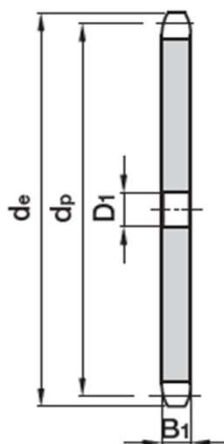

Řetězová kola bez náboje

Typ 081

1/2" x 1/8"

1/2" x 1/8" SIMPLEX							
Počet zubů Z	Rozměry (mm)						
	d _e	d _p	D ₁	B ₁	r ₃	C	h
8	38,44	33,18	8	3	13	1	-
9	42,38	37,13	8	3	13	1	-
10	46,35	41,10	8	3	13	1	-
11	50,33	45,07	8	3	13	1	-
12	54,32	49,07	8	3	13	1	-
13	58,32	53,06	8	3	13	1	-
14	62,32	57,07	8	3	13	1	-
15	66,33	61,09	8	3	13	1	-
16	70,35	65,10	10	3	13	1	-
17	74,37	69,11	10	3	13	1	-
18	78,39	73,14	10	3	13	1	-
19	82,41	77,16	10	3	13	1	-
20	86,43	81,19	10	3	13	1	-
21	90,46	85,22	10	3	13	1	-
22	94,49	89,24	10	3	13	1	-
23	98,52	93,27	10	3	13	1	-
24	102,55	97,29	10	3	13	1	-
25	106,58	101,33	10	3	13	1	-
26	110,61	105,36	12	3	13	1	-
27	114,65	109,40	12	3	13	1	-
28	118,68	113,42	12	3	13	1	-
29	122,71	117,46	12	3	13	1	-
30	126,75	121,50	12	3	13	1	4
32	135,50	129,56	12	3	13	1	4
33	139,60	133,60	12	3	13	1	4
34	143,60	137,64	12	3	13	1	4
35	147,60	141,68	12	3	13	1	4
36	151,70	145,72	16	3	13	1	4
37	155,70	149,76	16	3	13	1	4
38	159,80	153,80	16	3	13	1	4

Řetězová kola bez náboje

Typ 081

1/2" x 1/8"

1/2" x 1/8" SIMPLEX							
Počet zubů Z	Rozměry (mm)						
	d _e	d _p	D ₁	B ₁	r ₃	C	h
39	163,80	157,83	16	3	13	1	4
40	167,80	161,87	16	3	13	1	4
42	175,40	169,95	16	3	13	1	4
44	183,50	178,03	16	3	13	1	4
45	187,50	182,07	16	3	13	1	4
46	191,60	186,10	20	3	13	1	4
48	199,70	194,18	20	3	13	1	4
50	207,80	202,26	20	3	13	1	4
52	215,90	210,34	20	3	13	1	4
54	224,00	218,43	20	3	13	1	4
55	228,00	222,46	20	3	13	1	4
56	232,10	226,50	20	3	13	1	4
57	236,10	230,54	20	3	13	1	4
58	240,20	234,58	20	3	13	1	4
60	248,20	242,66	20	3	13	1	4
65	268,80	262,86	20	3	13	1	4
66	272,90	268,90	25	3	13	1	4
68	280,90	274,99	25	3	13	1	4
70	289,00	283,07	25	3	13	1	4
76	313,30	307,33	25	3	13	1	4
80	329,40	323,48	25	3	13	1	4
90	369,90	363,90	25	3	13	1	5
95	390,10	384,10	25	3	13	1	5
100	410,30	404,31	25	3	13	1	5
114	466,90	460,90	25	3	13	1	5
120	491,20	486,16	25	3	13	1	5