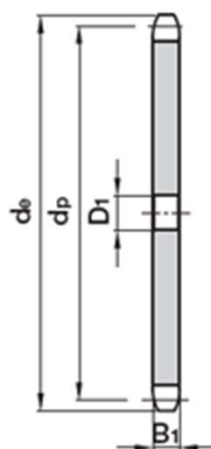

Řetězová kola bez náboje

Typ 420

1/2" x 1/4"

průměr válečku 7.75 mm

1/2" x 1/4" SIMPLEX						
Počet zubů Z	Rozměry (mm)					
	d_e	d_p	D₁	B₁	r₃	C
36	151,70	145,72	16	5,9	13	1,3
37	155,70	149,76	16	5,9	13	1,3
38	159,80	153,80	16	5,9	13	1,3
39	163,80	157,83	16	5,9	13	1,3
40	167,80	161,87	16	5,9	13	1,3
41	171,40	165,91	16	5,9	13	1,3
42	175,40	169,95	16	5,9	13	1,3
43	179,50	173,99	16	5,9	13	1,3
44	183,50	178,03	16	5,9	13	1,3
45	187,50	182,07	16	5,9	13	1,3
46	191,60	186,10	20	5,9	13	1,3
47	195,60	190,14	20	5,9	13	1,3
48	199,70	194,18	20	5,9	13	1,3
49	203,70	198,22	20	5,9	13	1,3
50	207,80	202,26	20	5,9	13	1,3
52	215,90	210,34	20	5,9	13	1,3
54	224,00	218,43	20	5,9	13	1,3
56	232,10	226,50	20	5,9	13	1,3
57	236,14	230,54	20	5,9	13	1,3
60	248,20	242,66	20	5,9	13	1,3
62	256,70	250,75	20	5,9	13	1,3
65	268,80	262,86	20	5,9	13	1,3
70	289,00	283,07	25	5,9	13	1,3
76	313,30	307,33	25	5,9	13	1,3
80	329,40	323,48	25	5,9	13	1,3
85	349,70	343,70	25	5,9	13	1,3
95	390,10	384,10	25	5,9	13	1,3
100	410,3	404,31	25	5,9	13	1,3
110	450,7	444,74	25	5,9	13	1,3
114	466,9	460,9	25	5,9	13	1,3