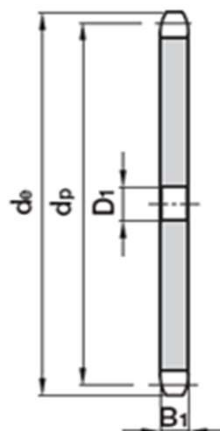

Řetězová kola s nábojem

Typ 420

1/2" x 1/4"

průměr válečku 8.51 mm

1/2" x 1/4" SIMPLEX								
Počet zubů Z	Rozměry (mm)							
	d _e	d _p	d _m	D ₁	A	B ₁	r ₃	C
8	37,68	33,19	20	8	25	5,9	13	1,3
9	41,62	37,13	24	8	25	5,9	13	1,3
11	49,57	45,08	29	8	25	5,9	13	1,3
15	65,57	61,08	45	8	28	5,9	13	1,3
19	81,65	77,16	60	8	28	5,9	13	1,3
22	93,73	89,24	70	10	28	5,9	13	1,3
23	97,76	93,27	70	10	28	5,9	13	1,3
25	105,82	101,33	70	10	28	5,9	13	1,3
26	109,85	105,36	70	10	30	5,9	13	1,3
27	113,89	109,40	70	10	30	5,9	13	1,3
28	117,92	113,43	70	10	30	5,9	13	1,3
29	121,95	117,46	80	10	30	5,9	13	1,3
30	125,99	121,50	80	10	30	5,9	13	1,3
31	130,02	125,53	90	10	30	5,9	13	1,3
32	134,06	129,57	90	10	30	5,9	13	1,3
33	138,10	133,61	90	12	30	5,9	13	1,3
34	142,13	137,64	90	12	30	5,9	13	1,3
35	146,17	141,68	90	12	30	5,9	13	1,3
36	150,21	145,72	90	12	35	5,9	13	1,3
38	158,28	153,79	90	12	35	5,9	13	1,3
40	166,36	161,87	90	12	35	5,9	13	1,3

Řetězová kola bez náboje

Typ 420

1/2" x 1/4"

průměr válečku 7.75 mm

1/2" x 1/4" SIMPLEX						
Počet zubů Z	Rozměry (mm)					
	d _e	d _p	D ₁	B ₁	r ₃	C
8	38,50	33,18	8	5,9	13	1,3
9	41,50	37,13	8	5,9	13	1,3
10	46,20	41,10	8	5,9	13	1,3
11	49,60	45,07	8	5,9	13	1,3
12	53,90	49,07	8	5,9	13	1,3
13	58,40	53,06	8	5,9	13	1,3
14	62,80	57,07	8	5,9	13	1,3
15	66,80	61,09	8	5,9	13	1,3
16	70,90	65,10	10	5,9	13	1,3
17	74,90	69,11	10	5,9	13	1,3
18	78,90	73,14	10	5,9	13	1,3
19	82,90	77,16	10	5,9	13	1,3
20	86,90	81,19	10	5,9	13	1,3
21	91,00	85,22	10	5,9	13	1,3
22	95,00	89,24	10	5,9	13	1,3
23	99,00	93,27	10	5,9	13	1,3
24	103,00	97,29	10	5,9	13	1,3
25	107,10	101,33	10	5,9	13	1,3
26	111,20	105,36	12	5,9	13	1,3
27	115,40	109,40	12	5,9	13	1,3
28	119,40	113,42	12	5,9	13	1,3
30	127,50	121,50	12	5,9	13	1,3
31	131,50	125,54	12	5,9	13	1,3
32	135,50	129,56	12	5,9	13	1,3
33	139,60	133,60	12	5,9	13	1,3
34	143,60	137,64	12	5,9	13	1,3
35	147,60	141,68	12	5,9	13	1,3