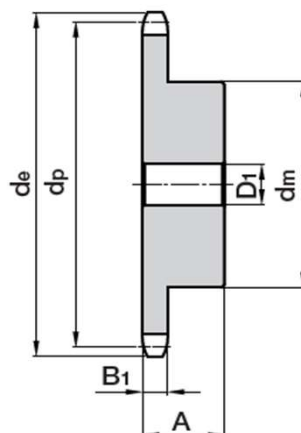

Řetězová kola s nábojem

Typ 420

1/2" x 1/4"

průměr válečku 7.75 mm

1/2" x 1/4" SIMPLEX								
Počet zubů <i>Z</i>	Rozměry (mm)							
	d_e	d_p	d_m	D_1	A	B_1	r_3	C
17	74,37	69,11	52	8	28	5,9	13	1,3
21	90,46	85,22	68	8	28	5,9	13	1,3
22	94,49	89,24	70	8	28	5,9	13	1,3
23	98,52	93,27	70	8	28	5,9	13	1,3
26	110,61	105,36	70	8	30	5,9	13	1,3
28	118,68	113,42	70	10	30	5,9	13	1,3
29	122,71	117,46	80	10	30	5,9	13	1,3
30	126,75	121,50	80	10	30	5,9	13	1,3
31	130,78	125,54	90	10	30	5,9	13	1,3
33	138,86	133,60	90	10	30	5,9	13	1,3
34	142,89	137,64	90	10	30	5,9	13	1,3
35	146,93	141,68	90	10	30	5,9	13	1,3
36	150,97	145,72	90	10	30	5,9	13	1,3
38	159,04	153,80	90	12	35	5,9	13	1,3
39	163,08	157,83	90	12	35	5,9	13	1,3
40	167,12	161,87	90	12	35	5,9	13	1,3

Řetězová kola s nábojem

Typ 420

1/2" x 1/4"

průměr válečku 8.51 mm

1/2" x 1/4" SIMPLEX								
Počet zubů Z	Rozměry (mm)							
	d _e	d _p	d _m	D ₁	A	B ₁	r ₃	C
8	37,68	33,19	20	8	25	5,9	13	1,3
9	41,62	37,13	24	8	25	5,9	13	1,3
11	49,57	45,08	29	8	25	5,9	13	1,3
15	65,57	61,08	45	8	28	5,9	13	1,3
19	81,65	77,16	60	8	28	5,9	13	1,3
22	93,73	89,24	70	10	28	5,9	13	1,3
23	97,76	93,27	70	10	28	5,9	13	1,3
25	105,82	101,33	70	10	28	5,9	13	1,3
26	109,85	105,36	70	10	30	5,9	13	1,3
27	113,89	109,40	70	10	30	5,9	13	1,3
28	117,92	113,43	70	10	30	5,9	13	1,3
29	121,95	117,46	80	10	30	5,9	13	1,3
30	125,99	121,50	80	10	30	5,9	13	1,3
31	130,02	125,53	90	10	30	5,9	13	1,3
32	134,06	129,57	90	10	30	5,9	13	1,3
33	138,10	133,61	90	12	30	5,9	13	1,3
34	142,13	137,64	90	12	30	5,9	13	1,3
35	146,17	141,68	90	12	30	5,9	13	1,3
36	150,21	145,72	90	12	35	5,9	13	1,3
38	158,28	153,79	90	12	35	5,9	13	1,3
40	166,36	161,87	90	12	35	5,9	13	1,3