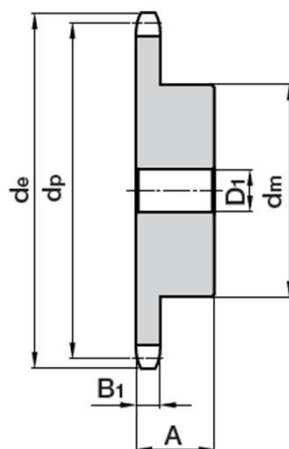

Řetězová kola s nábojem

Typ 420

1/2" x 1/4"

průměr válečku 7.75 mm

1/2" x 1/4" SIMPLEX								
Počet zubů <i>Z</i>	Rozměry (mm)							
	d_e	d_p	d_m	D_1	A	B_1	r_3	C
17	74,37	69,11	52	8	28	5,9	13	1,3
21	90,46	85,22	68	8	28	5,9	13	1,3
22	94,49	89,24	70	8	28	5,9	13	1,3
23	98,52	93,27	70	8	28	5,9	13	1,3
26	110,61	105,36	70	8	30	5,9	13	1,3
28	118,68	113,42	70	10	30	5,9	13	1,3
29	122,71	117,46	80	10	30	5,9	13	1,3
30	126,75	121,50	80	10	30	5,9	13	1,3
31	130,78	125,54	90	10	30	5,9	13	1,3
33	138,86	133,60	90	10	30	5,9	13	1,3
34	142,89	137,64	90	10	30	5,9	13	1,3
35	146,93	141,68	90	10	30	5,9	13	1,3
36	150,97	145,72	90	10	30	5,9	13	1,3
38	159,04	153,80	90	12	35	5,9	13	1,3
39	163,08	157,83	90	12	35	5,9	13	1,3
40	167,12	161,87	90	12	35	5,9	13	1,3

Řetězová kola s nábojem

Typ 420

1/2" x 1/4"

průměr válečku 8.51 mm

1/2" x 1/4" SIMPLEX								
Počet zubů Z	Rozměry (mm)							
	d _e	d _p	d _m	D ₁	A	B ₁	r ₃	C
8	37,68	33,19	20	8	25	5,9	13	1,3
9	41,62	37,13	24	8	25	5,9	13	1,3
11	49,57	45,08	29	8	25	5,9	13	1,3
15	65,57	61,08	45	8	28	5,9	13	1,3
19	81,65	77,16	60	8	28	5,9	13	1,3
22	93,73	89,24	70	10	28	5,9	13	1,3
23	97,76	93,27	70	10	28	5,9	13	1,3
25	105,82	101,33	70	10	28	5,9	13	1,3
26	109,85	105,36	70	10	30	5,9	13	1,3
27	113,89	109,40	70	10	30	5,9	13	1,3
28	117,92	113,43	70	10	30	5,9	13	1,3
29	121,95	117,46	80	10	30	5,9	13	1,3
30	125,99	121,50	80	10	30	5,9	13	1,3
31	130,02	125,53	90	10	30	5,9	13	1,3
32	134,06	129,57	90	10	30	5,9	13	1,3
33	138,10	133,61	90	12	30	5,9	13	1,3
34	142,13	137,64	90	12	30	5,9	13	1,3
35	146,17	141,68	90	12	30	5,9	13	1,3
36	150,21	145,72	90	12	35	5,9	13	1,3
38	158,28	153,79	90	12	35	5,9	13	1,3
40	166,36	161,87	90	12	35	5,9	13	1,3