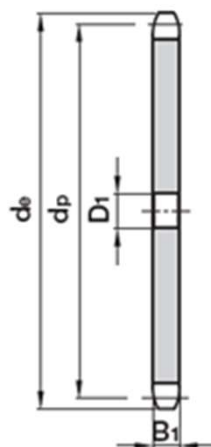

Řetězová kola bez náboje

Typ 420

1/2" x 1/4"

průměr válečku 8.51 mm

1/2" x 1/4" SIMPLEX						
Počet zubů Z	Rozměry (mm)					
	d_e	d_p	D₁	B₁	r₃	C
8	37,20	33,18	8	5,9	13	1,3
9	41,00	37,13	8	5,9	13	1,3
11	48,70	45,07	8	5,9	13	1,3
12	53,00	49,07	8	5,9	13	1,3
13	57,40	53,06	8	5,9	13	1,3
14	61,80	57,07	8	5,9	13	1,3
16	69,50	65,10	10	5,9	13	1,3
17	73,60	69,11	10	5,9	13	1,3
18	77,80	73,14	10	5,9	13	1,3
19	81,70	77,16	10	5,9	13	1,3
20	85,80	81,19	10	5,9	13	1,3
23	98,20	93,27	10	5,9	13	1,3
24	101,80	97,29	10	5,9	13	1,3
25	105,80	101,33	10	5,9	13	1,3
26	110,00	105,36	12	5,9	13	1,3
27	114,00	109,40	12	5,9	13	1,3
28	118,00	113,42	12	5,9	13	1,3
29	122,00	117,46	12	5,9	13	1,3
30	126,10	121,50	12	5,9	13	1,3
31	130,20	125,54	12	5,9	13	1,3
32	134,20	129,56	12	5,9	13	1,3
35	146,70	141,68	12	5,9	13	1,3
37	154,60	149,76	16	5,9	13	1,3
38	158,60	153,80	16	5,9	13	1,3
39	162,70	157,83	16	5,9	13	1,3
40	166,80	161,87	16	5,9	13	1,3