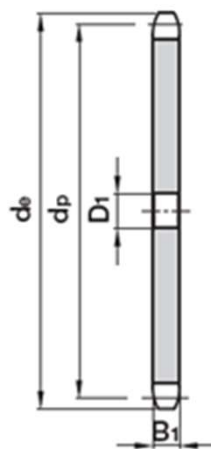

Řetězová kola bez náboje

Typ 420

1/2" x 1/4"

průměr válečku 8.51 mm

1/2" x 1/4" SIMPLEX						
Počet zubů Z	Rozměry (mm)					
	d_e	d_p	D₁	B₁	r₃	C
8	37,20	33,18	8	5,9	13	1,3
9	41,00	37,13	8	5,9	13	1,3
11	48,70	45,07	8	5,9	13	1,3
12	53,00	49,07	8	5,9	13	1,3
13	57,40	53,06	8	5,9	13	1,3
14	61,80	57,07	8	5,9	13	1,3
16	69,50	65,10	10	5,9	13	1,3
17	73,60	69,11	10	5,9	13	1,3
18	77,80	73,14	10	5,9	13	1,3
19	81,70	77,16	10	5,9	13	1,3
20	85,80	81,19	10	5,9	13	1,3
23	98,20	93,27	10	5,9	13	1,3
24	101,80	97,29	10	5,9	13	1,3
25	105,80	101,33	10	5,9	13	1,3
26	110,00	105,36	12	5,9	13	1,3
27	114,00	109,40	12	5,9	13	1,3
28	118,00	113,42	12	5,9	13	1,3
29	122,00	117,46	12	5,9	13	1,3
30	126,10	121,50	12	5,9	13	1,3
31	130,20	125,54	12	5,9	13	1,3
32	134,20	129,56	12	5,9	13	1,3
35	146,70	141,68	12	5,9	13	1,3
37	154,60	149,76	16	5,9	13	1,3
38	158,60	153,80	16	5,9	13	1,3
39	162,70	157,83	16	5,9	13	1,3
40	166,80	161,87	16	5,9	13	1,3

Řetězová kola bez náboje

Typ 420

1/2" x 1/4"

průměr válečku 8.51 mm

1/2" x 1/4" SIMPLEX						
Počet zubů Z	Rozměry (mm)					
	d_e	d_p	D₁	B₁	r₃	C
41	171,40	165,91	16	5,9	13	1,3
42	175,40	169,95	16	5,9	13	1,3
43	179,70	173,99	16	5,9	13	1,3
45	188,00	182,07	16	5,9	13	1,3
47	196,20	190,14	20	5,9	13	1,3
50	208,30	202,26	20	5,9	13	1,3
54	224,10	218,43	20	5,9	13	1,3
57	236,40	230,54	20	5,9	13	1,3
62	256,90	250,75	20	5,9	13	1,3
65	269,00	262,86	20	5,9	13	1,3
76	313,30	307,33	25	5,9	13	1,3
80	329,40	323,48	25	5,9	13	1,3
110	450,70	444,74	25	5,9	13	1,3