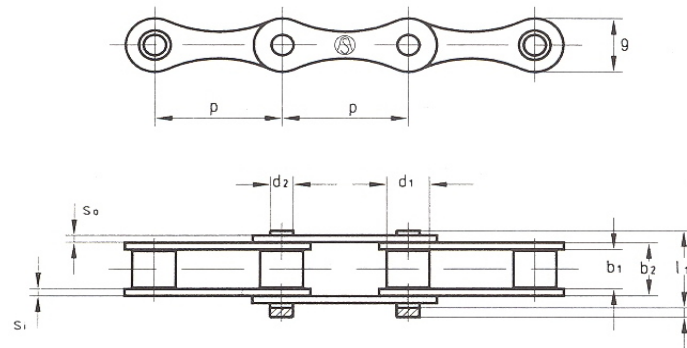

Válečkové řetězy

Jednořadé

Prodloužené články

Jednořadé válečkové řetězy s prodlouženými články

Označení řetězu podle DIN / výrobce	Obchodní označení řetězu p x b ₁ (")	Rozteč řetězu p (mm)	Šířka válečku b _{1min} (mm)	Průměr válečku d _{1max} (mm)	Výška destičky g _{max} (mm)	Tloušťka vnitřní destičky s _i (mm)	Tloušťka vnější destičky s _a (mm)	Průměr čepu d _{2max} (mm)	Délka čepu a _{1max} (mm)	Měrná hmotnost q (kg/m)	Spojovací články					
											26 (E)	30 (C)	58 (S)	59 (L)		
Řada B	208 B/1603-L	1" x 5/16"	25,40	7,75	8,51	11,80	1,50	1,5	4,45	17,00	0,44	●	●	-	-	
	208 B/1603-LGF	1" x 5/16"	25,40	7,75	8,51	11,80	1,50	1,50	4,45	17,00	0,45	●	●	-	-	
	210 B/1623-L	1 1/4" x 3/8"	31,75	9,65	10,16	14,70	1,50	1,5	5,08	19,60	0,56	●	●	-	-	
	210 B/1623-LGF	1 1/4" x 3/8"	31,75	9,65	10,16	14,70	1,50	1,50	5,08	19,60	0,73	●	●	-	-	
	212 B/1642-L	1 1/2" x 7/16"	38,10	11,68	12,07	16,10	1,76	1,76	5,72	22,70	0,73	●	●	-	-	
	212 B/1642-LGF	1 1/2" x 7/16"	38,10	11,68	12,07	16,10	1,76	1,76	5,72	22,70	0,76	●	-	-	-	
	216 B/1666-L	2" x 0,67"	50,80	17,02	15,88	21,00	3,70	3,00	8,28	36,10	1,71	-	●	●	-	-
	216 B/1666-LGF	2" x 0,67"	50,80	17,02	15,88	21,00	3,70	3,00	8,28	36,10	1,98	-	-	●	-	-
	220 B/1682-L	2 1/2" x 3/4"	63,50	19,56	19,05	22,80	4,40	4,00	10,19	43,20	2,00	-	●	●	-	-
	220 B/1682-LGF	2 1/2" x 3/4"	63,50	19,56	19,05	26,40	4,40	4,10	10,19	43,20	2,40	-	-	●	-	-
	224 B/1702-L	3" x 1"	76,20	25,40	25,40	33,40	5,40	5,00	14,63	53,40	4,93	-	●	●	-	-
Řada A	208 A/2040	1" x 5/16"	25,40	7,85	7,95	12,00	1,50	1,50	3,96	17,80	0,40	●	●	-	-	
	208 A/C 2040	1" x 5/16"	25,40	7,85	7,95	12,00	1,50	1,50	3,96	17,80	0,50	●	●	-	-	
	210 A/2050	1 1/4" x 3/8"	31,75	9,40	10,16	15,00	2,00	2,00	5,08	21,80	0,69	●	●	-	-	
	210 A/C 2050	1 1/4" x 3/8"	31,75	9,40	10,16	15,00	2,00	2,00	5,08	21,80	0,84	●	●	-	-	
	212 A/2060	1 1/2" x 1/2"	38,10	12,57	11,91	18,00	2,40	2,40	5,94	26,90	1,02	●	●	-	-	
	212 A/C 2060	1 1/2" x 1/2"	38,10	12,57	11,91	18,00	3,17	3,17	5,94	28,60	1,44	●	●	-	-	
	216 A/2080	2" x 5/8"	50,80	15,75	15,88	24,10	3,00	3,00	7,92	33,50	1,76	-	●	●	-	-
	216 A/C 2080	2" x 5/8"	50,80	15,75	15,88	24,10	4,00	4,00	7,92	35,80	2,42	-	-	●	-	