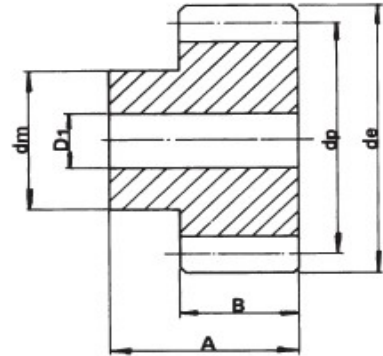

Ozubená kola

Ozubená kola Čelní

s přímým ozubením, úhel záběru 20°

MODUL 2							
Označení kola	Počet zubů	d_e (mm)	d_p (mm)	d_m (mm)	D_1 (mm)	A (mm)	B (mm)
M 2 12 zubů	12	28	24	18	10	35	20
M 2 13 zubů	13	30	26	19	10		
M 2 14 zubů	14	32	28	20	10		
M 2 15 zubů	15	34	30	22	10		
M 2 16 zubů	16	36	32	24	10		
M 2 17 zubů	17	38	34	25	10		
M 2 18 zubů	18	40	36	25	10		
M 2 19 zubů	19	42	38	25	10		
M 2 20 zubů	20	44	40	30	10		
M 2 21 zubů	21	46	42	30	12		
M 2 22 zubů	22	48	44	30	12		
M 2 23 zubů	23	50	46	30	12		
M 2 24 zubů	24	52	48	35	12		
M 2 25 zubů	25	54	50	35	12		
M 2 26 zubů	26	56	52	40	12		
M 2 27 zubů	27	58	54	40	12		
M 2 28 zubů	28	60	56	40	12		
M 2 29 zubů	29	62	58	40	14		
M 2 30 zubů	30	64	60	40	14		
M 2 31 zubů	31	66	62	45	14		
M 2 32 zubů	32	68	64	45	14		
M 2 33 zubů	33	70	66	45	14		
M 2 34 zubů	34	72	68	45	14		
M 2 35 zubů	35	74	70	45	14		
M 2 36 zubů	36	76	72	45	14		
M 2 37 zubů	37	78	74	50	14		
M 2 38 zubů	38	80	76	50	14		
M 2 39 zubů	39	82	78	50	14		
M 2 40 zubů	40	84	80	50	14		
M 2 41 zubů	41	86	82	60	16		
M 2 42 zubů	42	88	84	60	16		
M 2 43 zubů	43	90	86	60	16		
M 2 44 zubů	44	92	88	60	16