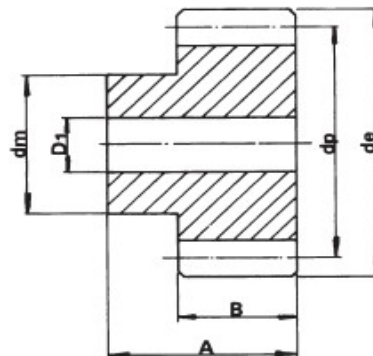

Ozubená kola

Ozubená kola Čelní

s přímým ozubením, úhel záběru 20°

MODUL 3							
Označení kola	Počet zubů	d_e (mm)	d_p (mm)	d_m (mm)	D_1 (mm)	A (mm)	B (mm)
M 3 12 zubů	12	42	36	25	12	50	30
M 3 13 zubů	13	45	39	25	12		
M 3 14 zubů	14	48	42	30	12		
M 3 15 zubů	15	51	45	35	12		
M 3 16 zubů	16	54	48	38	15		
M 3 17 zubů	17	57	51	42	15		
M 3 18 zubů	18	60	54	45	15		
M 3 19 zubů	19	63	57	45	15		
M 3 20 zubů	20	66	60	45	15		
M 3 21 zubů	21	69	63	45	15		
M 3 22 zubů	22	72	66	50	15		
M 3 23 zubů	23	75	69	50	15		
M 3 24 zubů	24	78	72	50	16		
M 3 25 zubů	25	81	75	60	16		
M 3 26 zubů	26	84	78	60	16		
M 3 27 zubů	27	87	81	60	16		
M 3 28 zubů	28	90	84	60	16		
M 3 29 zubů	29	93	87	60	16		
M 3 30 zubů	30	96	90	60	16		
M 3 31 zubů	31	99	93	70	20		
M 3 32 zubů	32	102	96	70	20		
M 3 33 zubů	33	105	99	70	20		
M 3 34 zubů	34	108	102	70	20		
M 3 35 zubů	35	111	105	70	20		
M 3 36 zubů	36	114	108	70	20		
M 3 37 zubů	37	117	111	80	20		
M 3 38 zubů	38	120	114	80	20		
M 3 39 zubů	39	123	117	80	20		
M 3 40 zubů	40	126	120	80	20		
M 3 41 zubů	41	129	123	90	20		
M 3 42 zubů	42	132	126	90	20		
M 3 43 zubů	43	135	129	90	20		
M 3 44 zubů	44	138	132	90	20		
M 3 45 zubů	45	141	135	90	20		
M 3 46 zubů	46	144	138	90	20		
M 3 47 zubů	47	147	141	90	20		
M 3 48 zubů	48	150	144	100	20