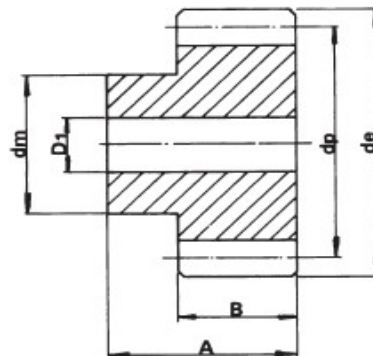

Ozubená kola

Ozubená kola Čelní

s přímým ozubením, úhel záběru 20°

MODUL 1.5							
Označení kola	Počet zubů	d_e (mm)	d_p (mm)	d_m (mm)	D_1 (mm)	A (mm)	B (mm)
M 1.5 12 zubů	12	21,0	18,0	14	8	30	17
M 1.5 13 zubů	13	22,5	19,5	14	8		
M 1.5 14 zubů	14	24,0	21,0	18	8		
M 1.5 15 zubů	15	25,5	22,5	18	8		
M 1.5 16 zubů	16	27,0	24,0	20	8		
M 1.5 17 zubů	17	28,5	25,5	20	8		
M 1.5 18 zubů	18	30,0	27,0	20	8		
M 1.5 19 zubů	19	31,5	28,5	20	8		
M 1.5 20 zubů	20	33,0	30,0	25	8		
M 1.5 21 zubů	21	34,5	31,5	25	10		
M 1.5 22 zubů	22	36,0	33,0	25	10		
M 1.5 23 zubů	23	37,5	34,5	25	10		
M 1.5 24 zubů	24	39,0	36,0	25	10		
M 1.5 25 zubů	25	40,5	37,5	25	10		
M 1.5 26 zubů	26	42,0	39,0	30	12		
M 1.5 27 zubů	27	43,5	40,5	30	12		
M 1.5 28 zubů	28	45,0	42,0	30	12		
M 1.5 29 zubů	29	46,5	43,5	30	12		
M 1.5 30 zubů	30	48,0	45,0	30	12		
M 1.5 31 zubů	31	49,5	46,5	35	12		
M 1.5 32 zubů	32	51,0	48,0	35	12		
M 1.5 33 zubů	33	52,5	49,5	35	12		
M 1.5 34 zubů	34	54,0	51,0	35	12		
M 1.5 35 zubů	35	55,5	52,5	35	12		
M 1.5 36 zubů	36	57,0	54,0	35	12		
M 1.5 37 zubů	37	58,5	55,5	40	12		
M 1.5 38 zubů	38	60,0	57,0	40	12		
M 1.5 39 zubů	39	61,5	58,5	40	12		
M 1.5 40 zubů	40	63,0	60,0	40	12		
M 1.5 41 zubů	41	64,5	61,5	50	14		
M 1.5 42 zubů	42	66,0	63,0	50	14		
M 1.5 43 zubů	43	67,5	64,5	50	14		
M 1.5 44 zubů	44	69,0	66,0	50	14