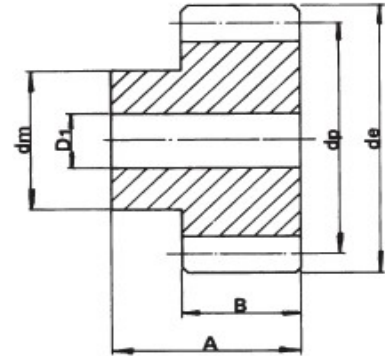

Ozubená kola

Ozubená kola Čelní

s přímým ozubením, úhel záběru 20°

MODUL 5							
Označení kola	Počet zubů	d_e (mm)	d_p (mm)	d_m (mm)	D_1 (mm)	A (mm)	B (mm)
M 5 12 zubů	12	70	60	45	16	75	50
M 5 13 zubů	13	75	65	50	16		
M 5 14 zubů	14	80	70	55	20		
M 5 15 zubů	15	85	75	60	20		
M 5 16 zubů	16	90	80	65	20		
M 5 17 zubů	17	95	85	70	20		
M 5 18 zubů	18	100	90	70	20		
M 5 19 zubů	19	105	95	70	20		
M 5 20 zubů	20	110	100	80	20		
M 5 21 zubů	21	115	105	80	20		
M 5 22 zubů	22	120	110	80	25		
M 5 23 zubů	23	125	115	90	25		
M 5 24 zubů	24	130	120	90	25		
M 5 25 zubů	25	135	125	90	25		
M 5 26 zubů	26	140	130	100	25		
M 5 27 zubů	27	145	135	100	25		
M 5 28 zubů	28	150	140	100	25		
M 5 29 zubů	29	155	145	100	25		
M 5 30 zubů	30	160	150	100	25