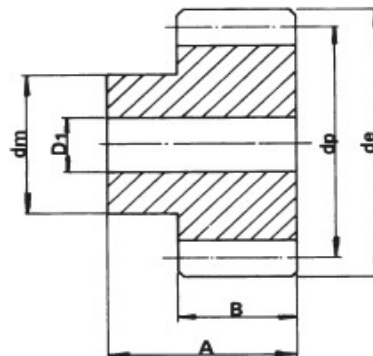

Ozubená kola

Ozubená kola **Čelní**

s přímým ozubením, úhel záběru 20°

MODUL 1.5							
Označení kola	Počet zubů	d_e (mm)	d_p (mm)	d_m (mm)	D_1 (mm)	A (mm)	B (mm)
M 1.5 45 zubů	45	70,5	67,5	50	14	30	17
M 1.5 46 zubů	46	72,0	69,0	50	14		
M 1.5 47 zubů	47	73,5	70,5	50	14		
M 1.5 48 zubů	48	75,0	72,0	50	14		
M 1.5 49 zubů	49	76,5	73,5	50	14		
M 1.5 50 zubů	50	78,0	75,0	50	14		
M 1.5 51 zubů	51	79,5	76,5	60	15		
M 1.5 52 zubů	52	81,0	78,0	60	15		
M 1.5 53 zubů	53	82,5	79,5	60	15		
M 1.5 54 zubů	54	84,0	81,0	60	15		
M 1.5 55 zubů	55	85,5	82,5	60	15		
M 1.5 56 zubů	56	87,0	84,0	60	15		
M 1.5 57 zubů	57	88,5	85,5	60	15		
M 1.5 58 zubů	58	90,0	87,0	60	15		
M 1.5 59 zubů	59	91,5	88,5	60	15		
M 1.5 60 zubů	60	93,0	90,0	60	15		
M 1.5 61 zubů	61	94,5	91,5	70	20		
M 1.5 62 zubů	62	96,0	93,0	70	20		
M 1.5 63 zubů	63	97,5	94,5	70	20		
M 1.5 64 zubů	64	99,0	96,0	70	20		
M 1.5 65 zubů	65	100,5	97,5	70	20		
M 1.5 66 zubů	66	102,0	99,0	70	20		
M 1.5 67 zubů	67	103,5	100,5	70	20		
M 1.5 68 zubů	68	105,0	102,0	70	20		
M 1.5 69 zubů	69	106,5	103,5	70	20		
M 1.5 70 zubů	70	108,0	105,0	70	20