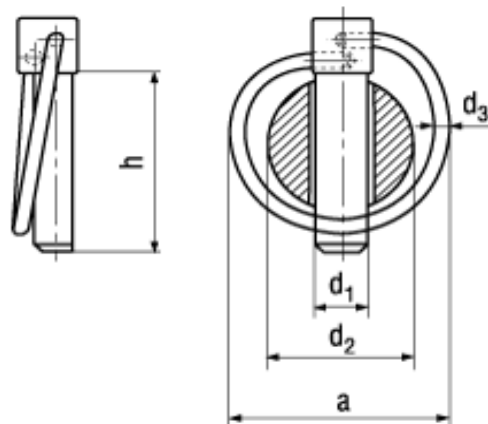

#### zákolníky

Kroužkové závlačky - zákolníky

Rozměry (mm)

Kód	$d_1$	$h$	$d_{2\max}$	$d_3$	$a$
1	4,5	42	34,5	2,9	37
2	6	42	38,5	3,5	48
3	8	42	38,5	3,5	48
4	10	42	38,5	3,5	48
5	11	42	38,5	3,5	48